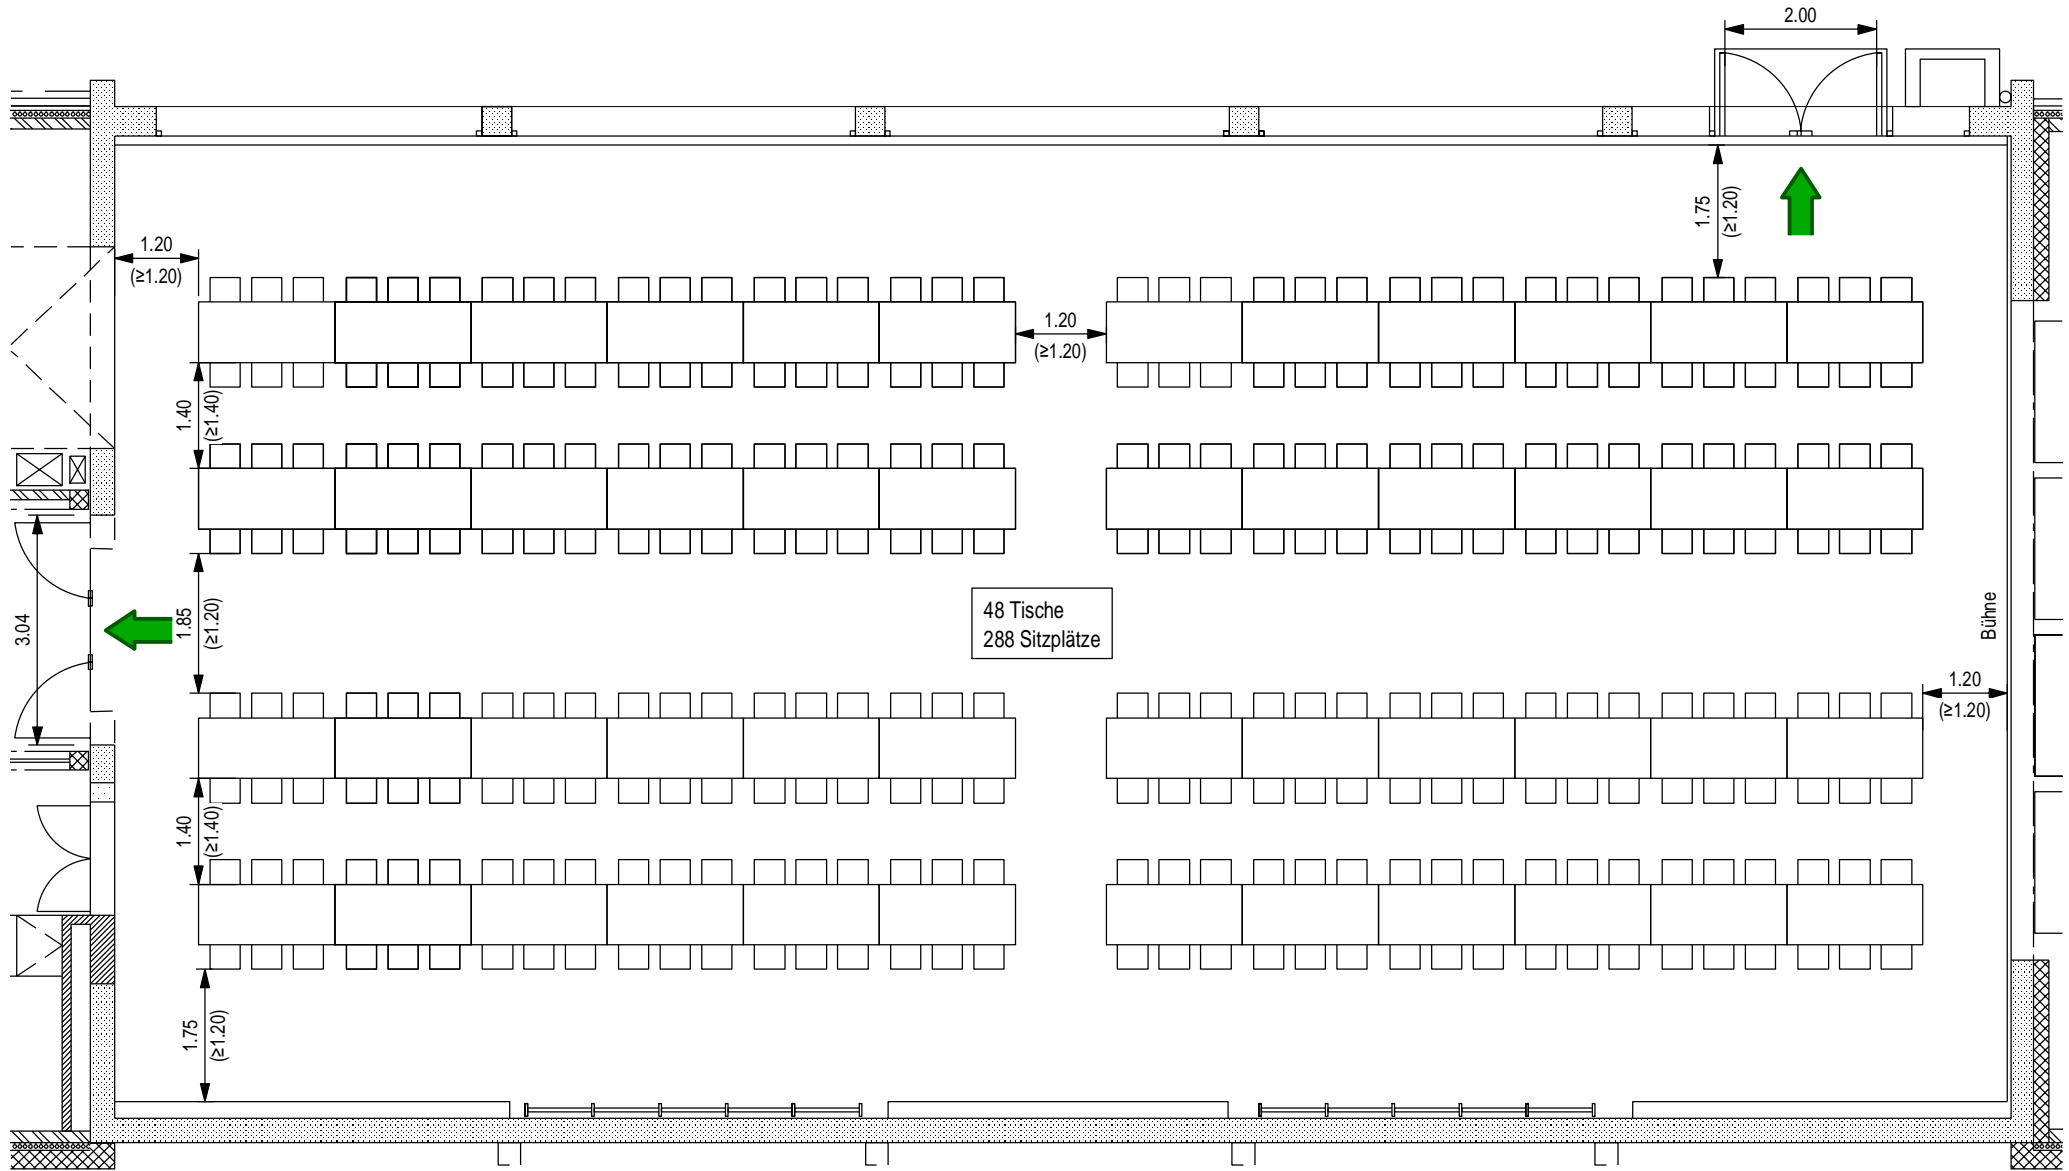

Gemeinde Trogen, Landesgemeindeplatz 1, 9043 Trogen
Turnhalle Nideren, Belegungsplan Bankettbestuhlung längs, 1:100

Projekt Nr.: 19.800-10
Datum: 29.11.2019 / TS
Geprüft: MK

Hauptstrasse 39
9053 Teufen
071 344 19 20
teufen@naenny.ch
www.naenny.ch