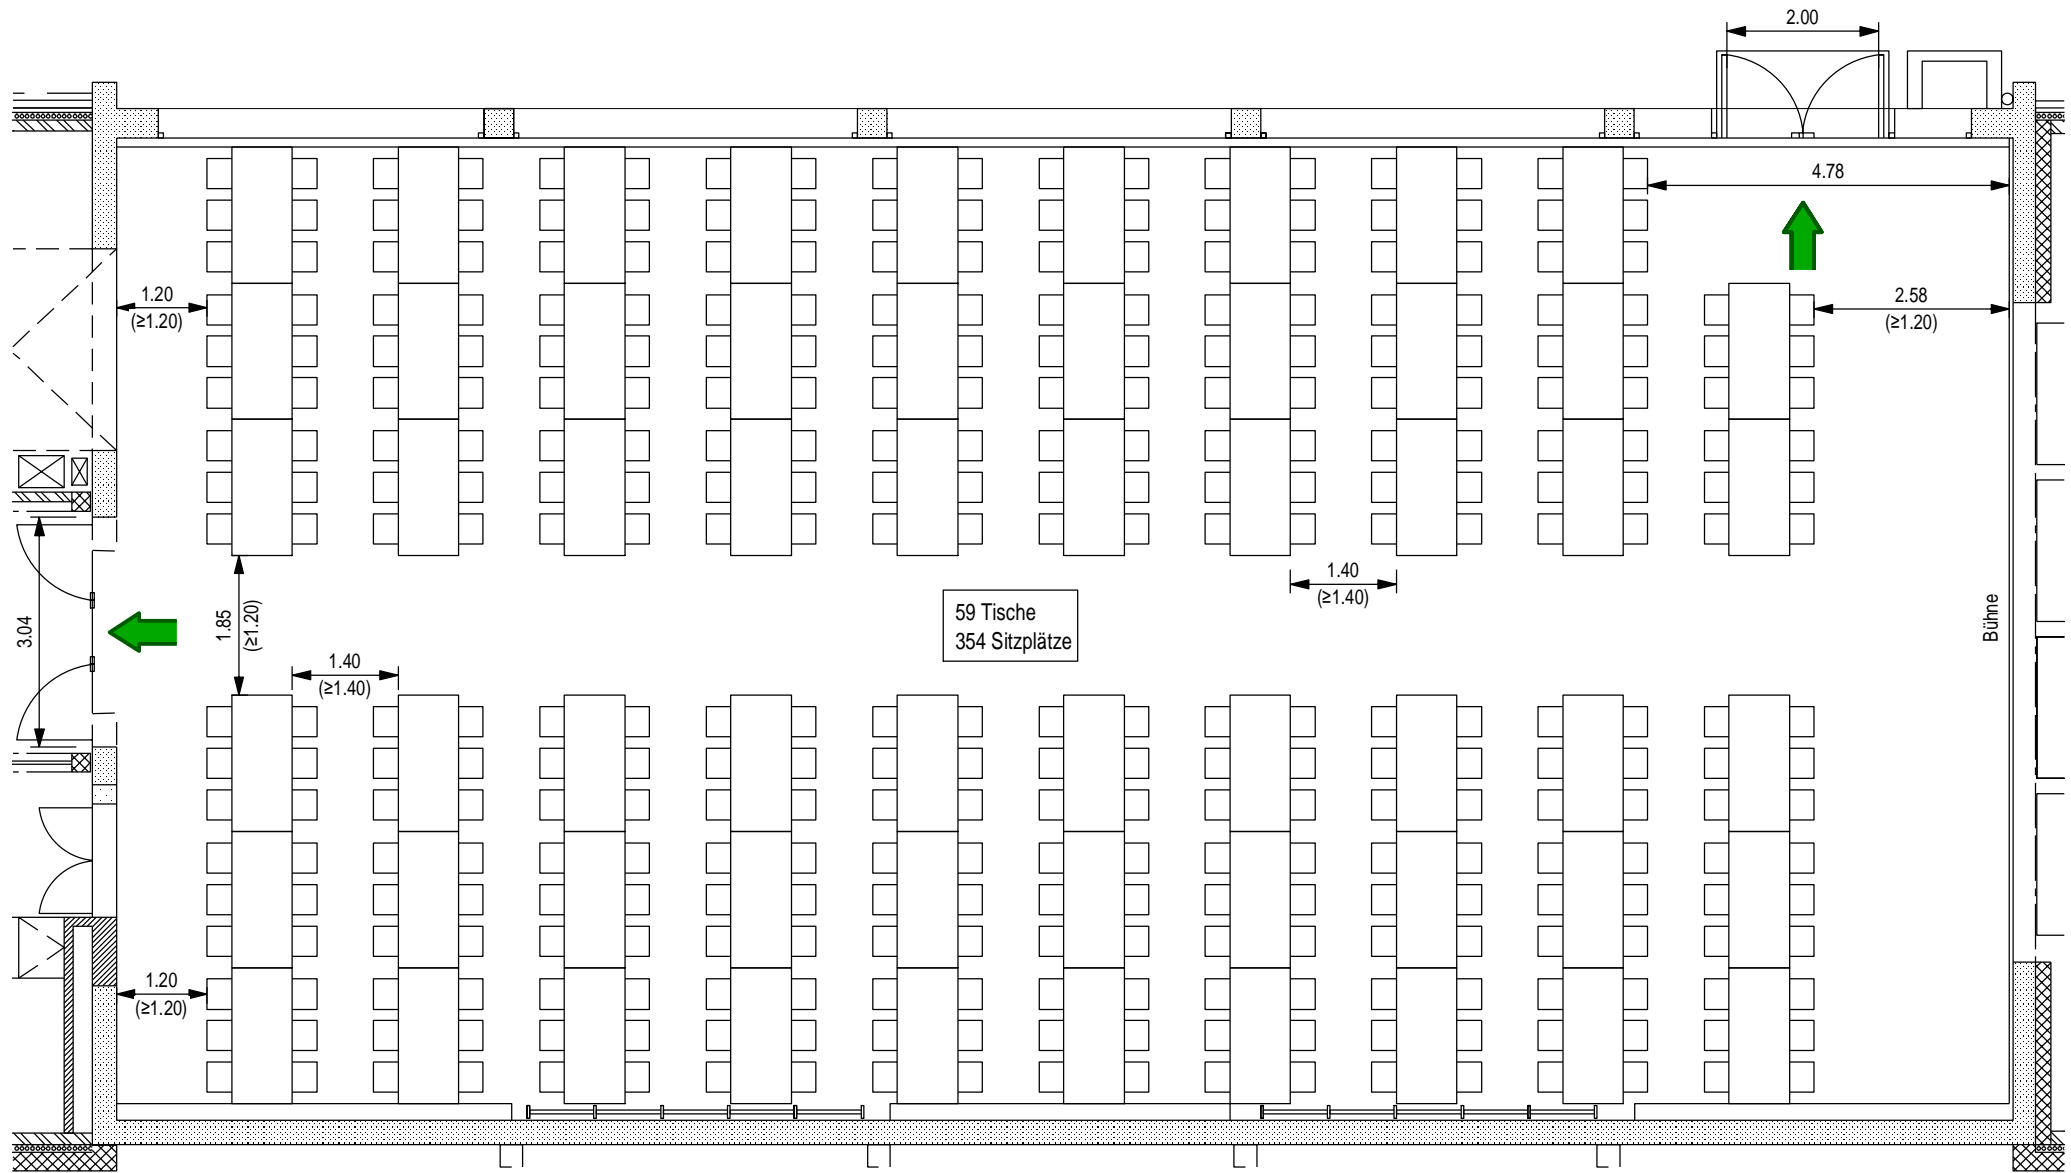

Gemeinde Trogen, Landesgemeindeplatz 1, 9043 Trogen
Turnhalle Nideren, Belegungsplan Bankettbestuhlung quer, 1:100

Projekt Nr.: 19.800-10
Datum: 29.11.2019 / TS
Geprüft: MK

Hauptstrasse 39
9053 Teufen
071 344 19 20
teufen@naenny.ch
www.naenny.ch