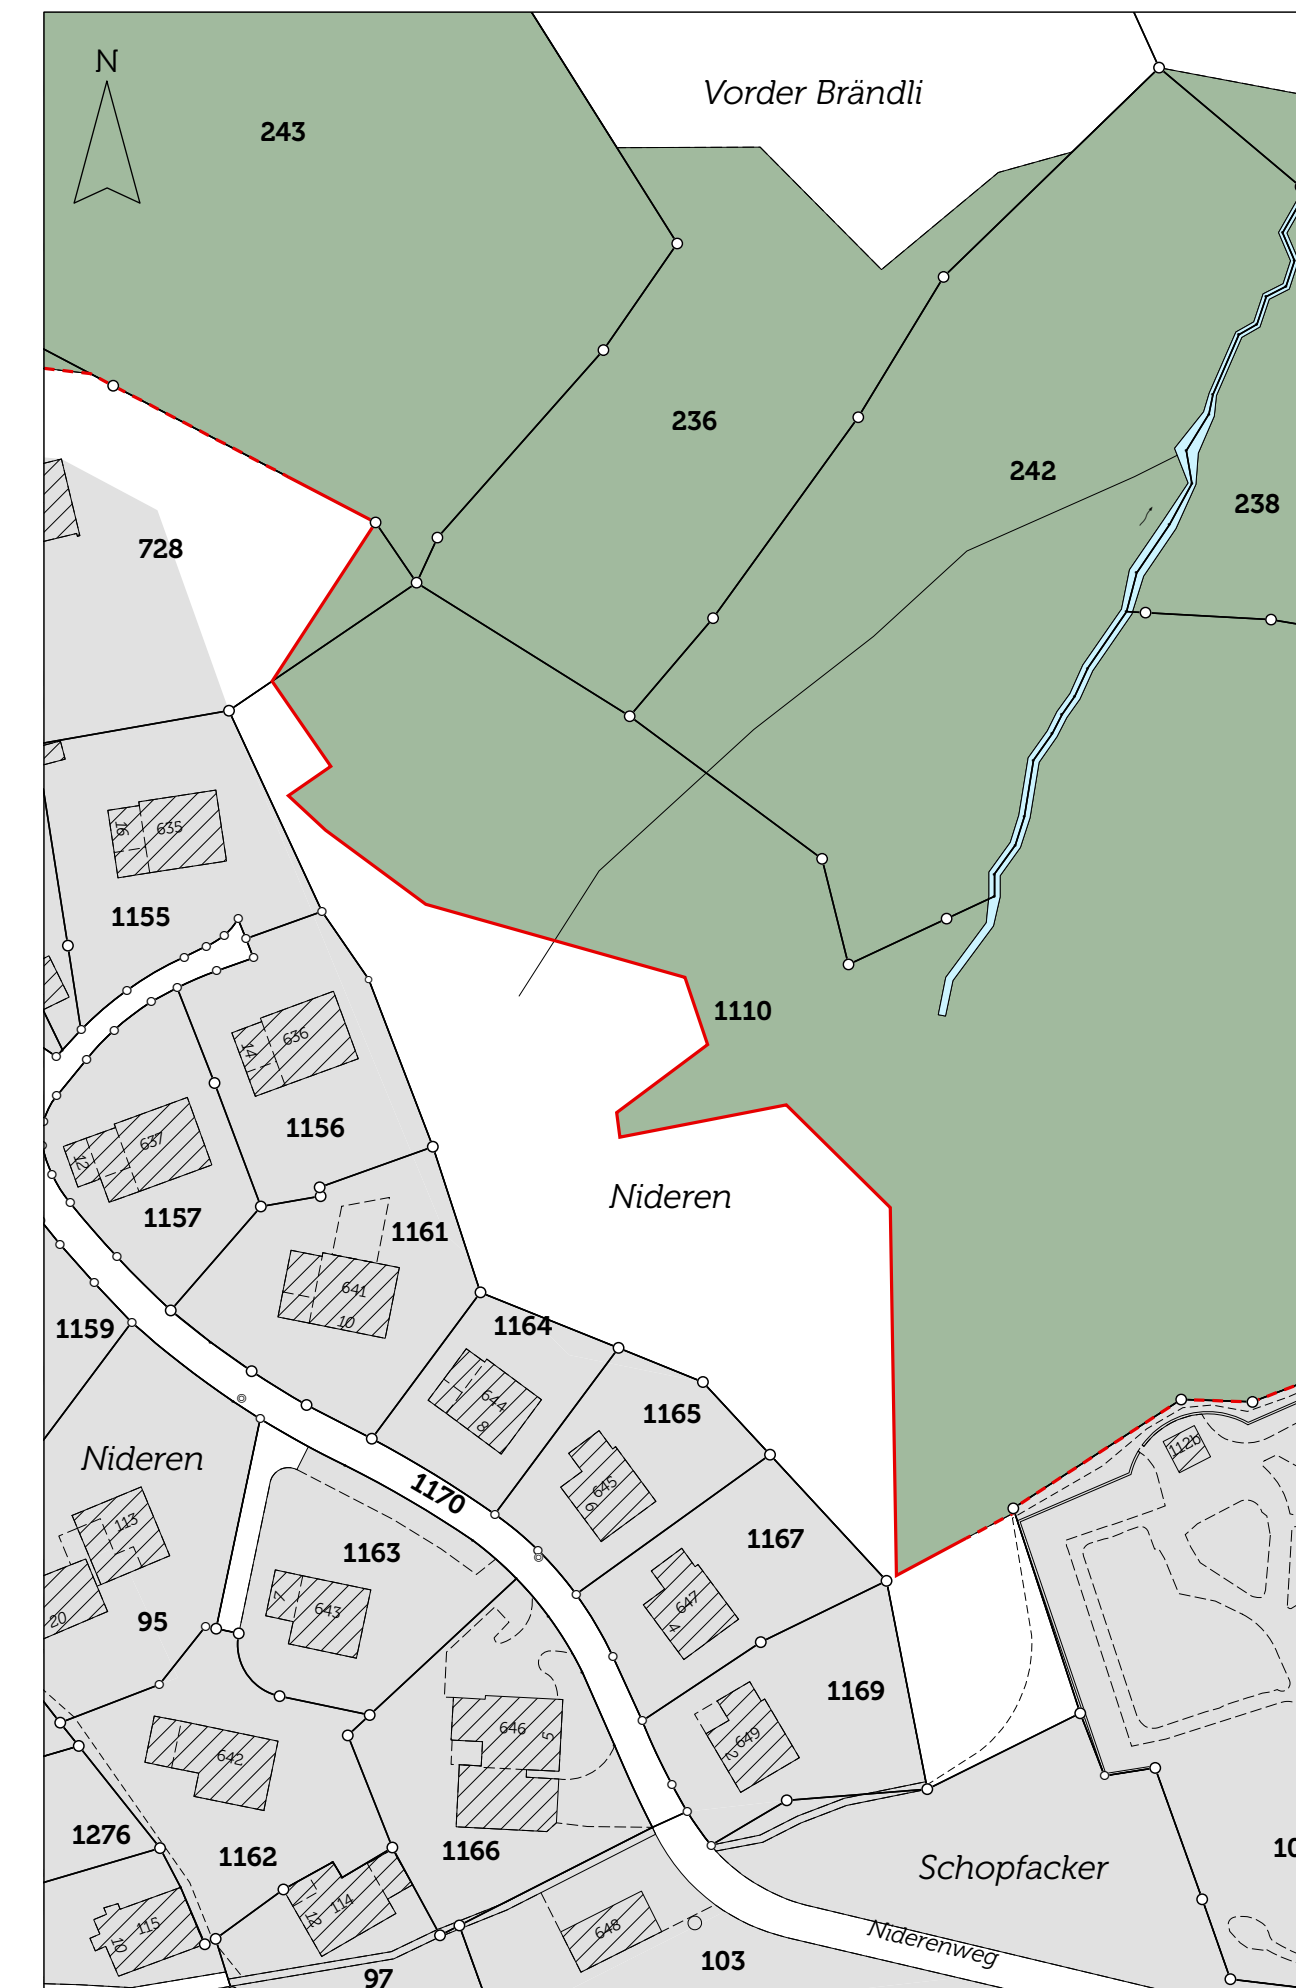

Ausschnitt Nideren

Festlegungen

	Waldgrenze, neu
	Waldgrenze, aufzuheben

Hinweise

	Wald
	Waldgrenze vom Amt für Raum und Wald erlassen
	Baugebiet
	Gewässer, offen | eingedolt

Daten der amtlichen Vermessung vom 29. November 2023

4.3025.002:341:04:Waldfest_Trogen_240220:01:Waldfest_Trogen.aprx, ame-sob-fha