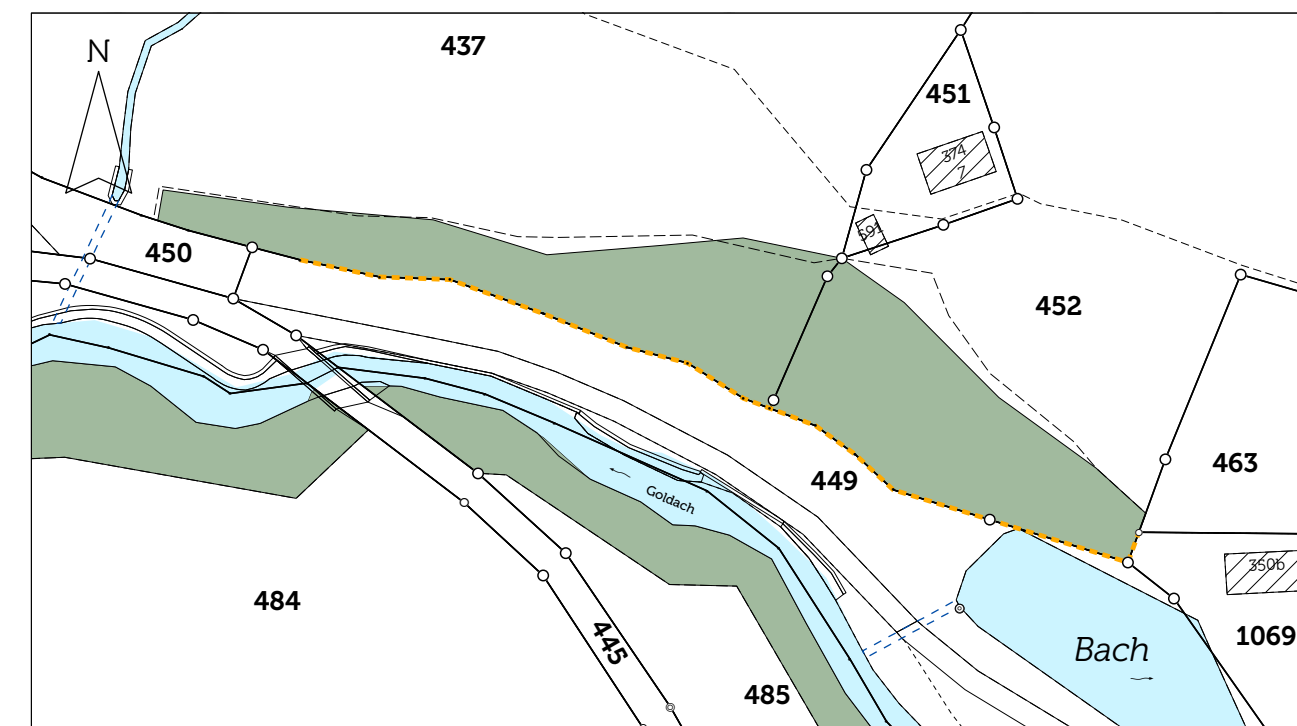

## Waldfeststellungen Töbeli | Bach | Nideren

Waldgrenzen von der Abteilung Wald und Naturgefahren  
geprüft: 28. November 2023

Öffentliche Auflage: 26. Februar – 27. März 2024

Vom Amt für Raum und Wald erlassen:  
Beat Fritsche, Oberförster

### Ausschnitt Töbeli

### Ausschnitt Bach

### Hinweise

	Wald
	Waldgrenze vom Amt für Raum und Wald erlassen
	Baugebiet
	Gewässer, offen   eingedolt

Daten der amtlichen Vermessung vom 29. November 2023

4.3025.002:341:04:Waldfest\_Trogen\_240220:01:Waldfest\_Trogen.aprx, ame-sob-fha