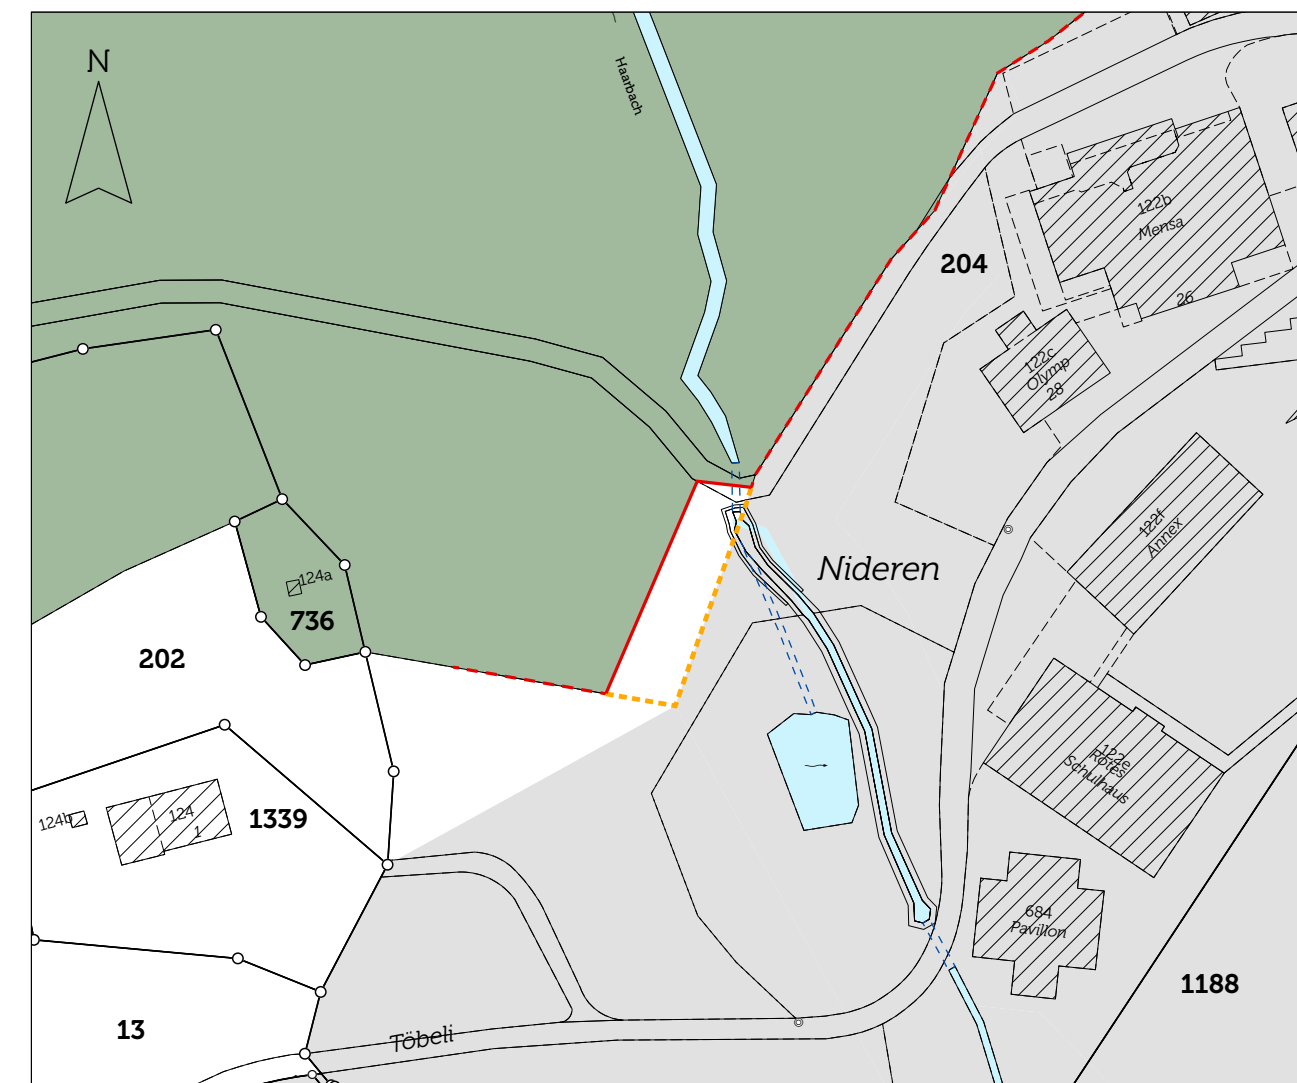

## Waldfeststellungen Töbeli | Bach | Nideren

Waldgrenzen von der Abteilung Wald und Naturgefahren  
geprüft: 28. November 2023

Öffentliche Auflage: 26. Februar – 27. März 2024

Vom Amt für Raum und Wald erlassen:  
Beat Fritsche, Oberförster

### Ausschnitt Töbeli

### Ausschnitt Bach

### Hinweise

	Wald
	Waldgrenze vom Amt für Raum und Wald erlassen
	Baugebiet
	Gewässer, offen   eingedolt

Daten der amtlichen Vermessung vom 29. November 2023

4.3025.002:341:04:Waldfest\_Trogen\_240220:01:Waldfest\_Trogen.aprx, ame-sob-fha